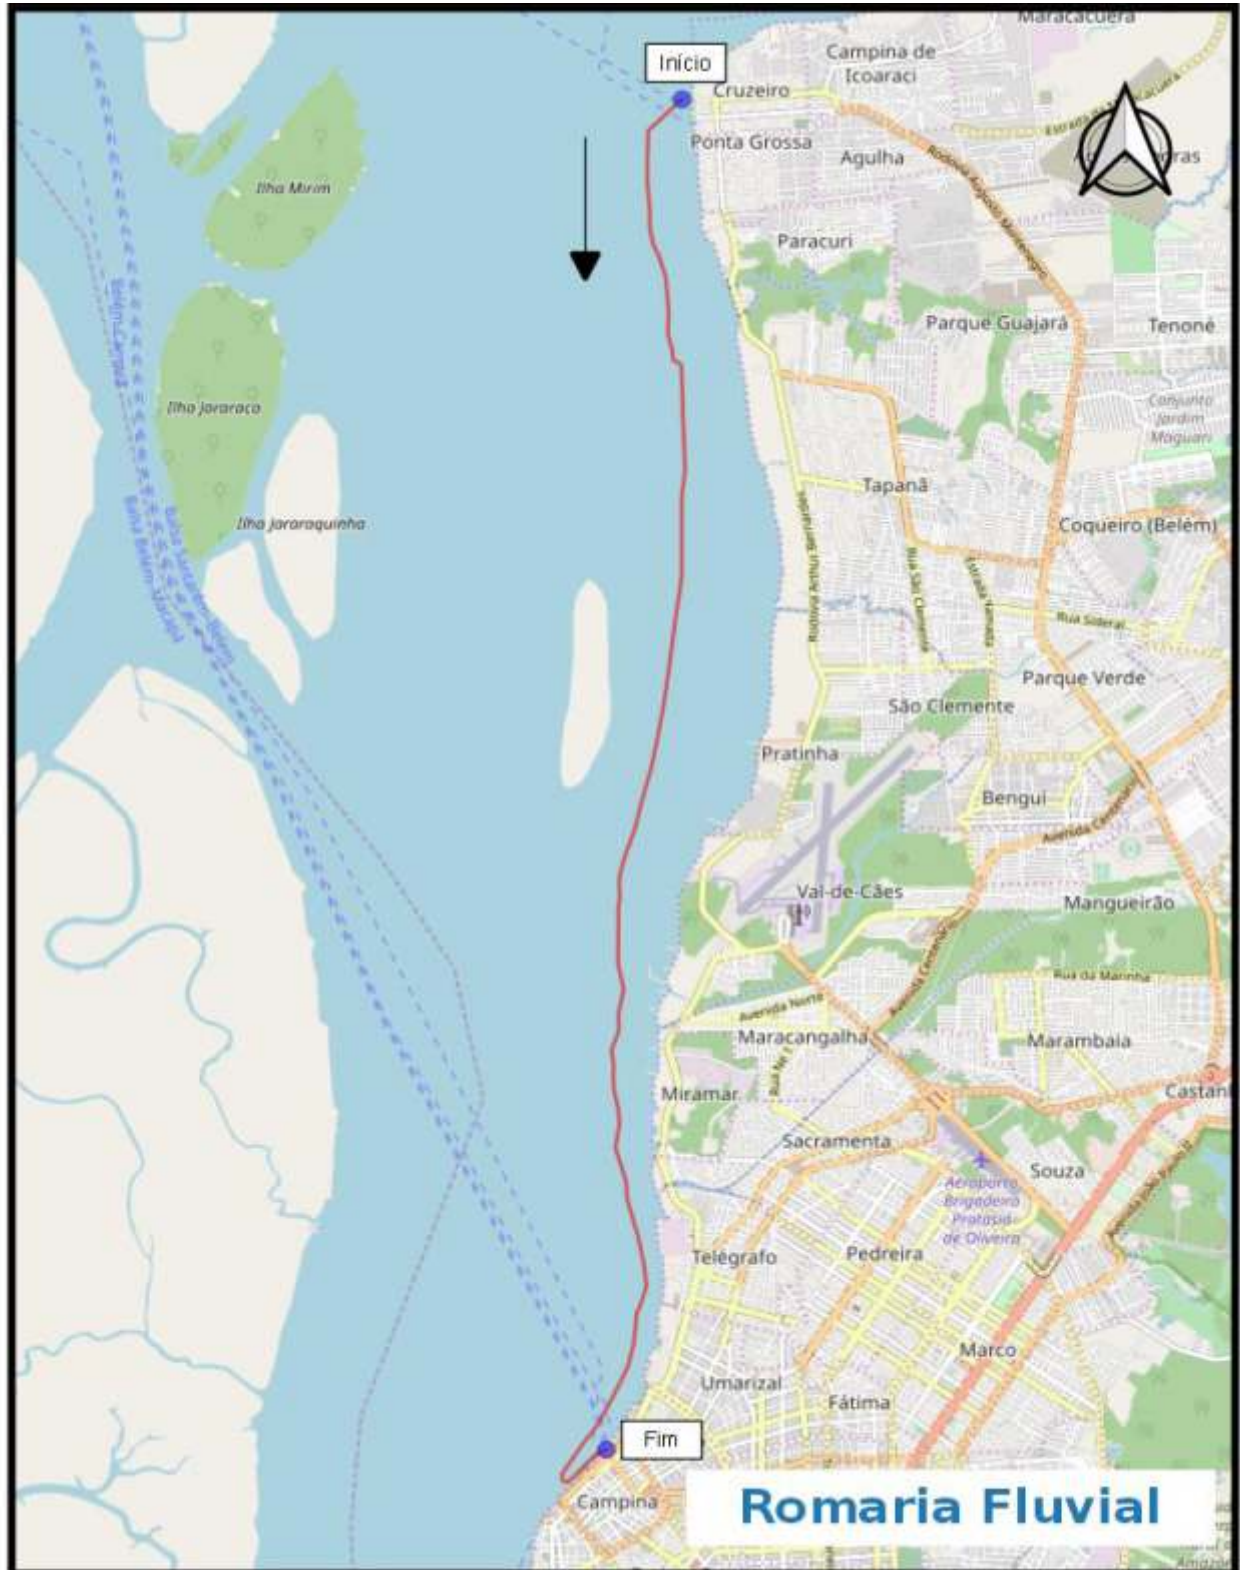

Traslado para Ananindeua

Dia 12 de outubro, 8h

Saída da Basílica Santuário de Nazaré

Extensão: 50km

Romaria Rodoviária

Dia 13 de outubro, 5h30

Saída da Igreja Nossa Senhora das Graças
(Matriz de Ananindeua)

Extensão: 24km

Romaria Fluvial

Dia 13 de outubro, 9h

Saída do Trapiche de Icoaraci

Extensão: 18,5km

Basilica
Santuário
de Nazaré
Padres Barnabitas

Diretoria da
Festa de Nazaré

Moto Romaria

Dia 13 de outubro, 11h30

Saída da Escadinha (Praça Pedro Teixeira)

Extensão: 2,5km

Círio

Dia 14 de outubro, 7h

Saída da Catedral de Belém

Extensão: 3,6km

Romaria da Juventude

Dia 20 de outubro, 16h

Saída da Igreja N. S. do Perp. Socorro
(Rod. Artur Bernardes)

Extensão: 4,1km

Romaria das Crianças

Dia 21 de outubro, 8h
Saída da Praça Santuário
Extensão: 2,9km

Romaria dos Corredores