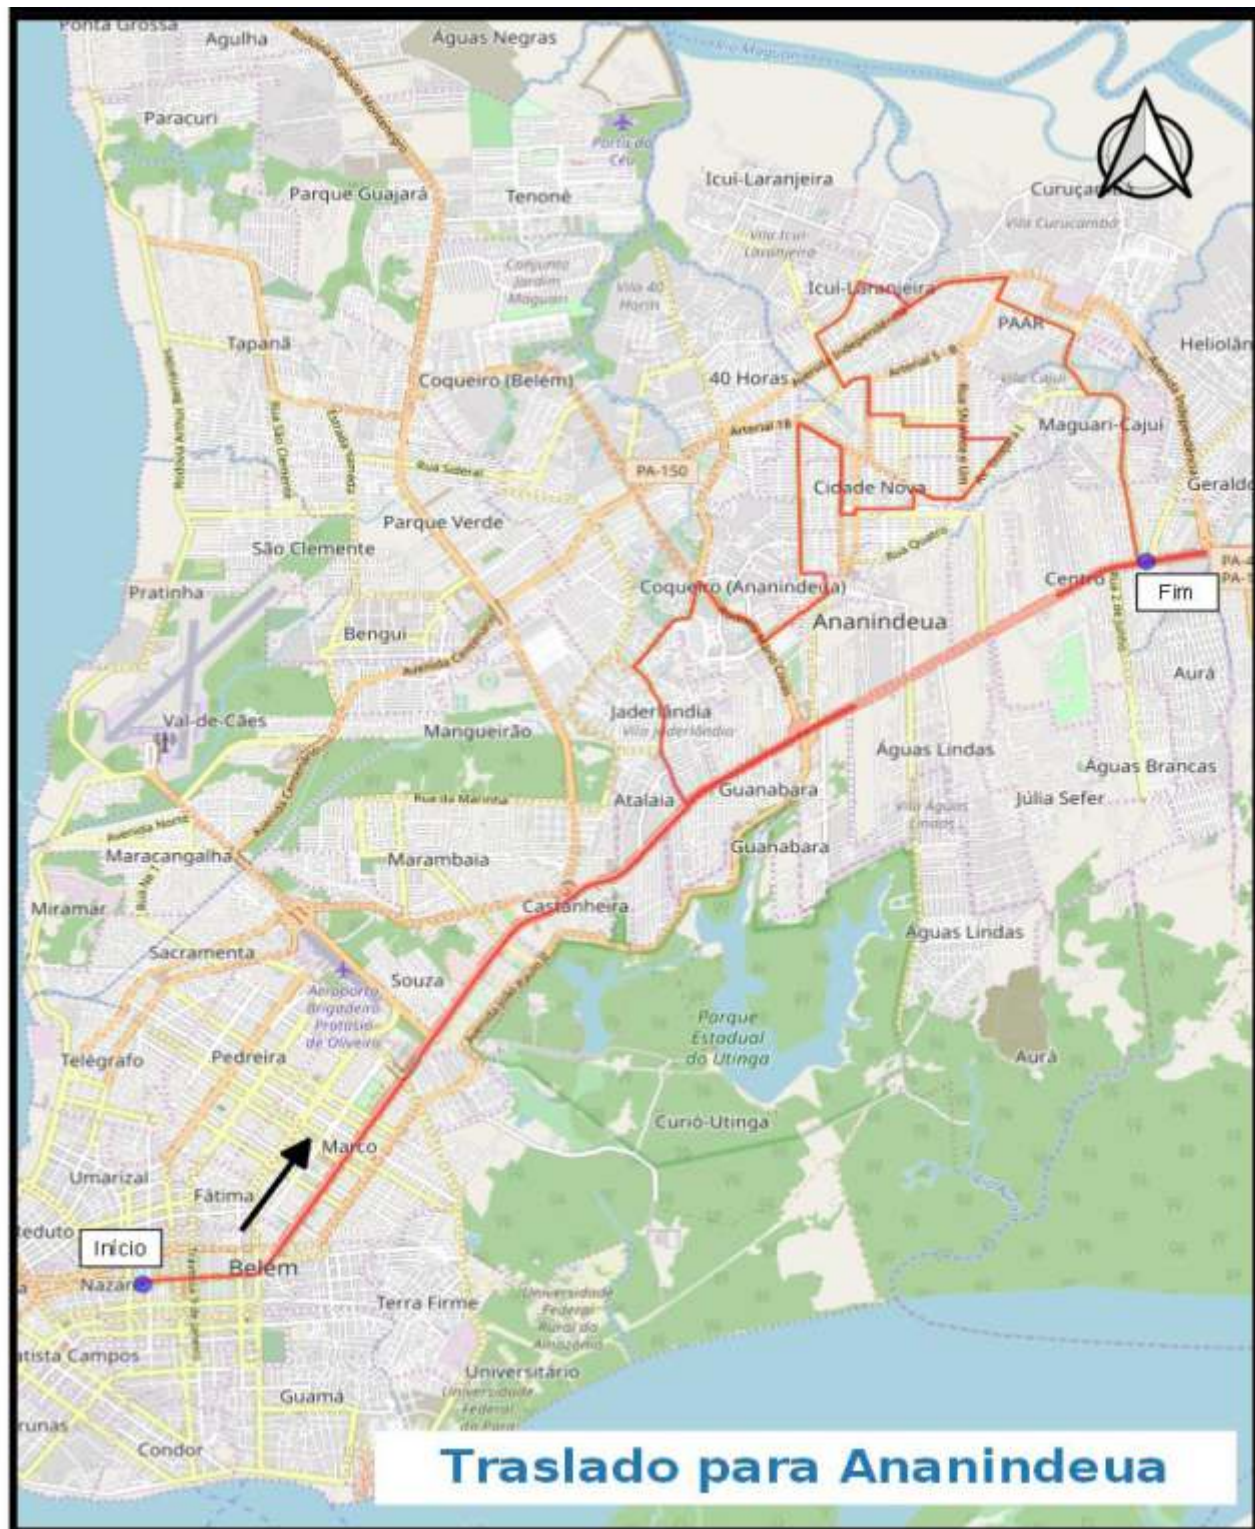

Traslado para Ananindeua

Dia 12 de outubro, 8h

Saída da Basílica Santuário de Nazaré

Extensão: 50km

Romaria Rodoviária

Dia 13 de outubro, 5h30

Saída da Igreja Nossa Senhora das Graças
(Matriz de Ananindeua)

Extensão: 24km

Romaria Fluvial

Dia 13 de outubro, 9h

Saída do Trapiche de Icoaraci

Extensão: 18,5km

Basilica
Santuário
de Nazaré
Padres Barnabitas

Diretoria da
Festa de Nazaré

Moto Romaria

Dia 13 de outubro, 11h30

Saída da Escadinha (Praça Pedro Teixeira)

Extensão: 2,5km

Círio

Dia 14 de outubro, 7h

Saída da Catedral de Belém

Extensão: 3,6km

Romaria da Juventude

Dia 20 de outubro, 16h

Saída da Igreja N. S. do Perp. Socorro
(Rod. Artur Bernardes)

Extensão: 4,1km

Romaria das Crianças

Dia 21 de outubro, 8h
Saída da Praça Santuário
Extensão: 2,9km

Romaria dos Corredores