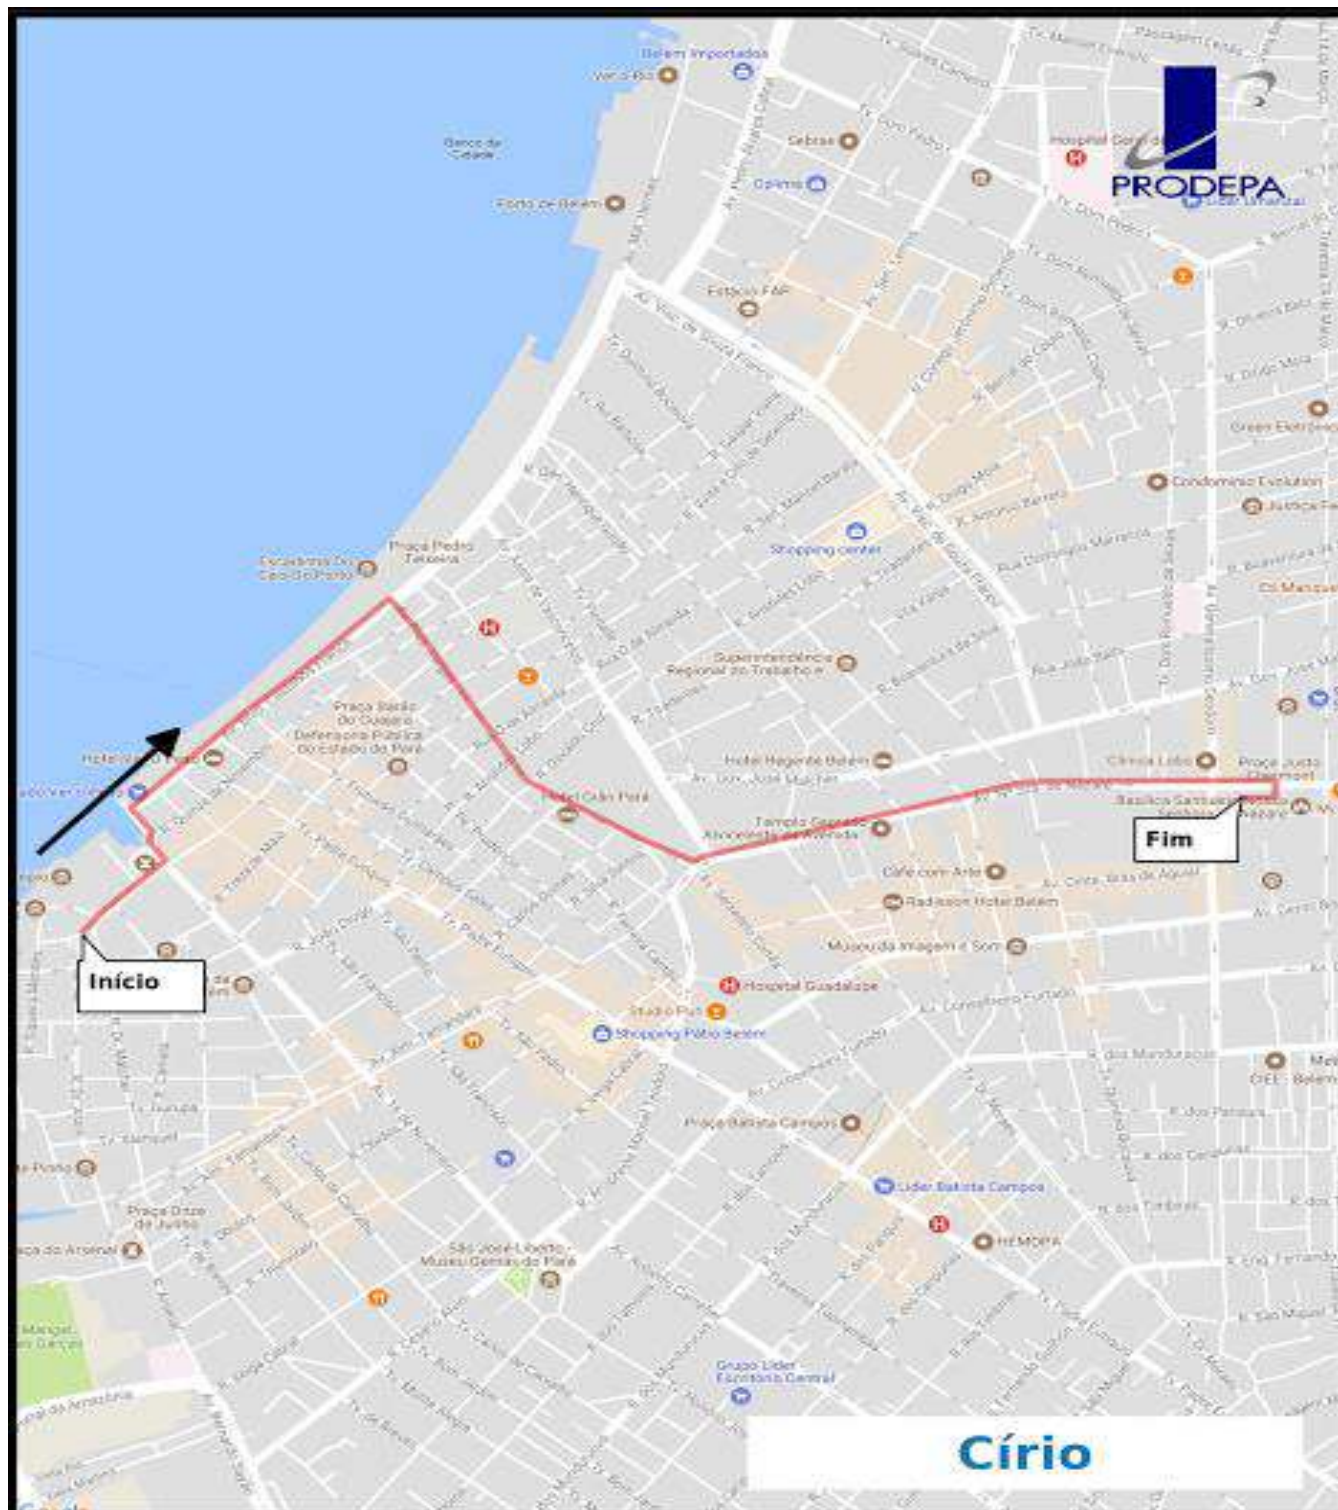

Traslado para Ananindeua

Dia 12 de outubro, 8h

Saída da Basílica Santuário de Nazaré

Extensão: 50km

Romaria Rodoviária

Dia 13 de outubro, 5h30

Saída da Igreja Nossa Senhora das Graças
(Matriz de Ananindeua)

Extensão: 24km

Romaria Fluvial

Dia 13 de outubro, 9h

Saída do Trapiche de Icoaraci

Extensão: 18,5km

Basilica
Santuário
de Nazaré
Padres Barnabitas

Diretoria da
Festa de Nazaré

Moto Romaria

Dia 13 de outubro, 11h30

Saída da Escadinha (Praça Pedro Teixeira)

Extensão: 2,5km

Círio

Dia 14 de outubro, 7h

Saída da Catedral de Belém

Extensão: 3,6km

Romaria da Juventude

Dia 20 de outubro, 16h

Saída da Igreja N. S. do Perp. Socorro
(Rod. Artur Bernardes)

Extensão: 4,1km

Romaria das Crianças

Dia 21 de outubro, 8h
Saída da Praça Santuário
Extensão: 2,9km

Romaria dos Corredores