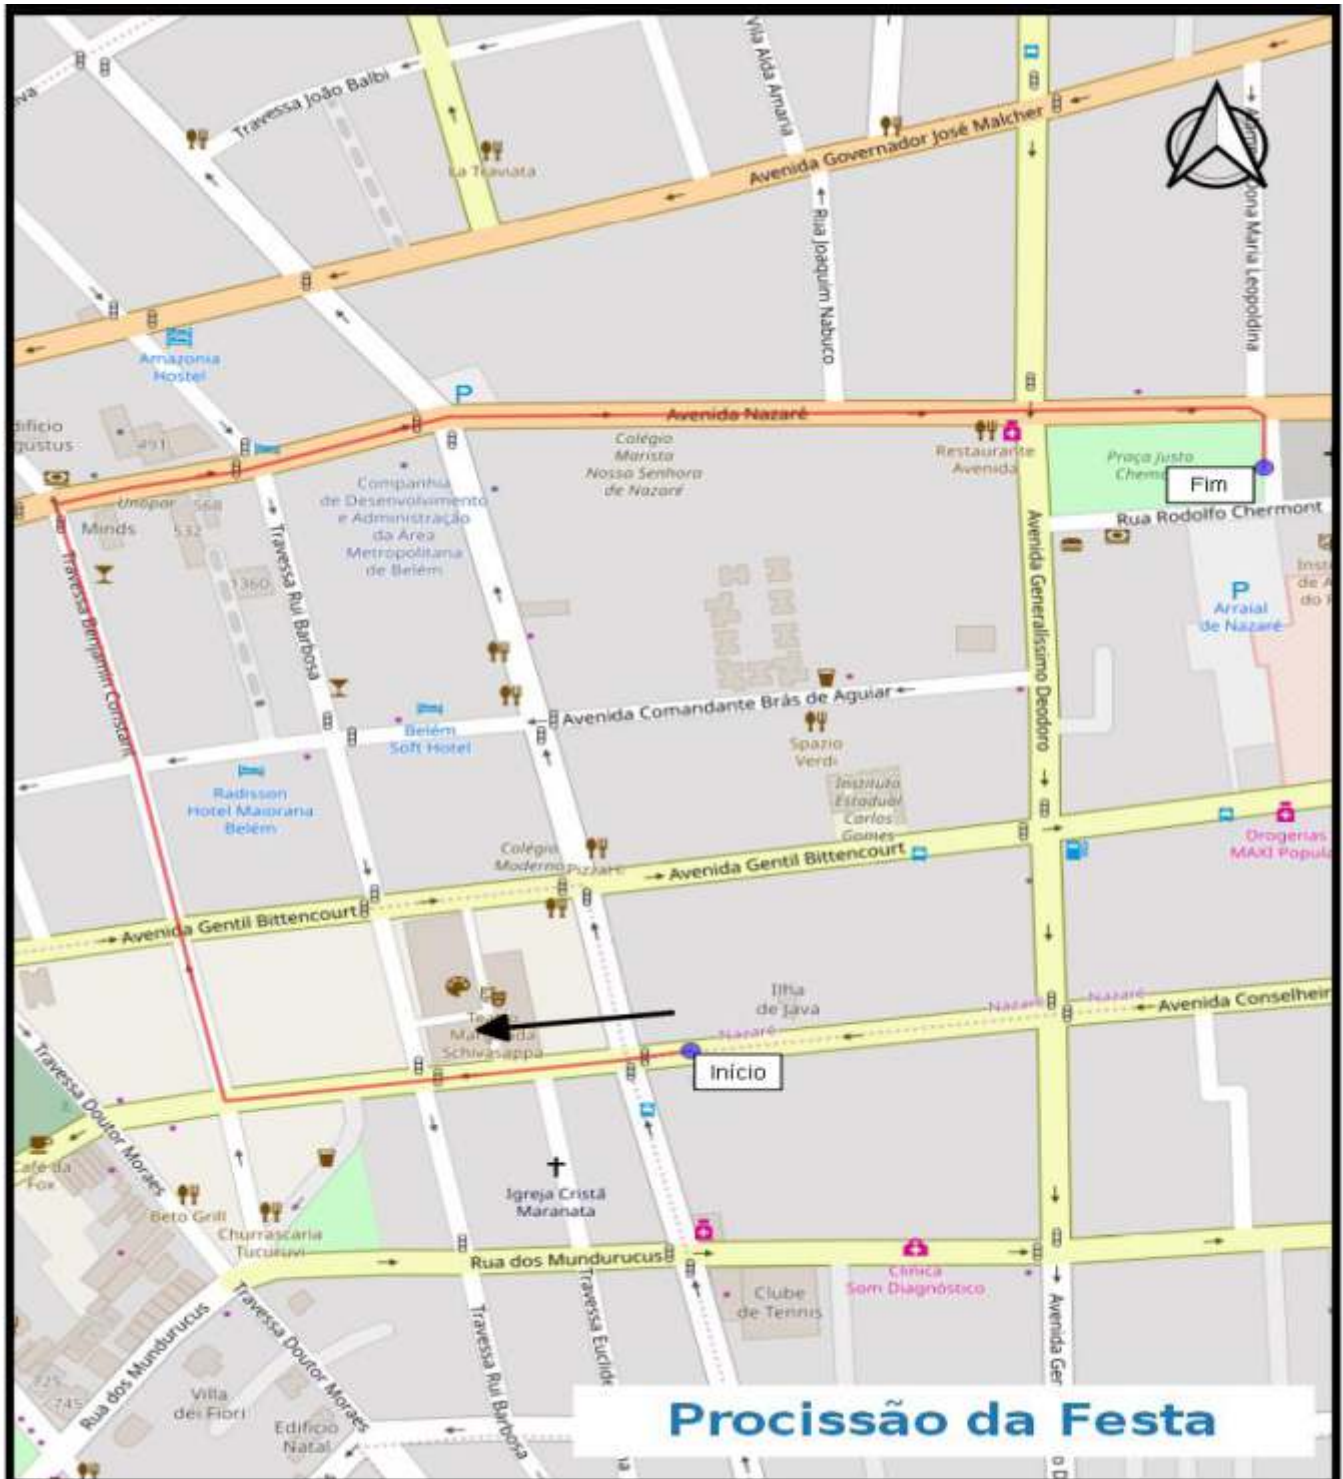

Traslado para Ananindeua

Dia 12 de outubro, 8h

Saída da Basílica Santuário de Nazaré

Extensão: 50km

Romaria Rodoviária

Dia 13 de outubro, 5h30

Saída da Igreja Nossa Senhora das Graças
(Matriz de Ananindeua)

Extensão: 24km

Romaria Fluvial

Dia 13 de outubro, 9h

Saída do Trapiche de Icoaraci

Extensão: 18,5km

Basilica
Santuário
de Nazaré
Padres Barnabitas

Diretoria da
Festa de Nazaré

Moto Romaria

Dia 20 de outubro, 16h

Saída da Igreja N. S. do Perp. Socorro
(Rod. Artur Bernardes)

Extensão: 4,1km

Romaria das Crianças

Dia 21 de outubro, 8h
Saída da Praça Santuário
Extensão: 2,9km

Romaria dos Corredores

Dia 27 de outubro, 5h30

Saída da Praça Santuário

Extensão: 7km

Procissão da Festa

Dia 28 de outubro, 8h

Saída da Comunidade Sta. Bernadete
(Conselheiro Furtado, 1571)

Extensão: 1,8km

Basilica
Santuário
de Nazaré
Padres Barnabitas