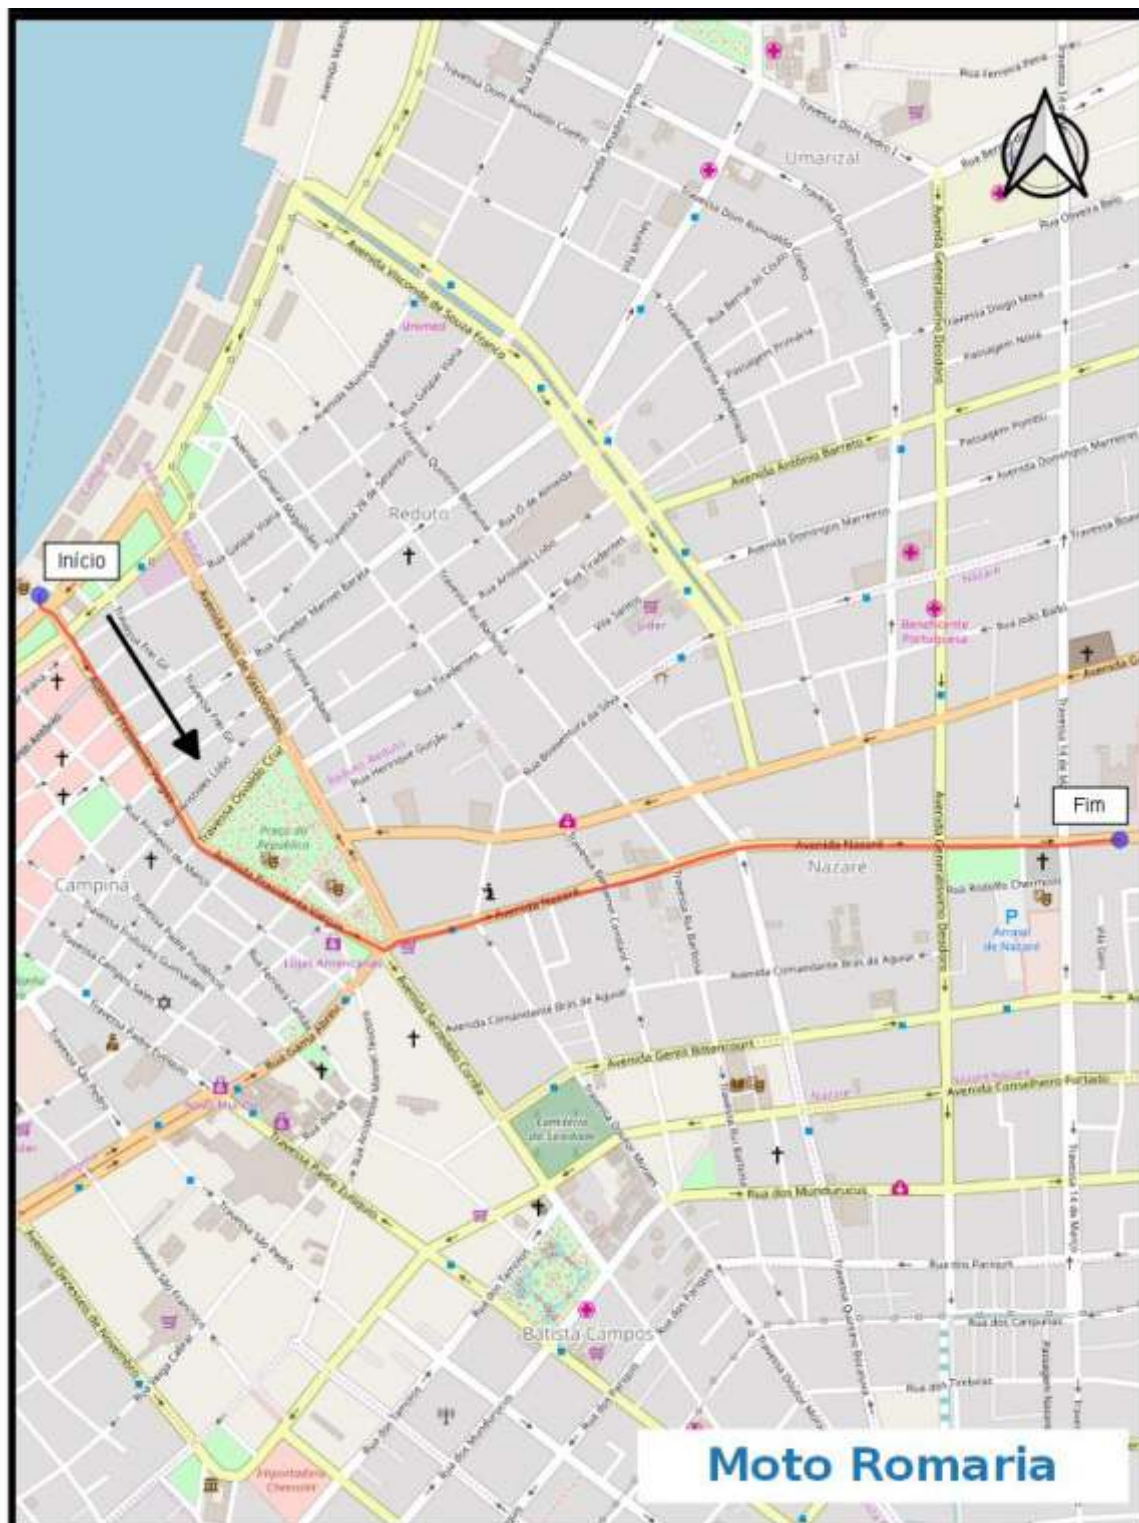

Traslado para Ananindeua

Dia 12 de outubro, 8h

Saída da Basílica Santuário de Nazaré

Extensão: 50km

Romaria Rodoviária

Dia 13 de outubro, 5h30

Saída da Igreja Nossa Senhora das Graças
(Matriz de Ananindeua)

Extensão: 24km

Romaria Fluvial

Dia 13 de outubro, 9h

Saída do Trapiche de Icoaraci

Extensão: 18,5km

Basilica
Santuário
de Nazaré
Padres Barnabitas

Diretoria da
Festa de Nazaré

Moto Romaria

Dia 13 de outubro, 11h30

Saída da Escadinha (Praça Pedro Teixeira)

Extensão: 2,5km

Círio

Dia 14 de outubro, 7h

Saída da Catedral de Belém

Extensão: 3,6km

Romaria da Juventude

Dia 20 de outubro, 16h

Saída da Igreja N. S. do Perp. Socorro
(Rod. Artur Bernardes)

Extensão: 4,1km

Romaria das Crianças

Dia 21 de outubro, 8h
Saída da Praça Santuário
Extensão: 2,9km

Romaria dos Corredores