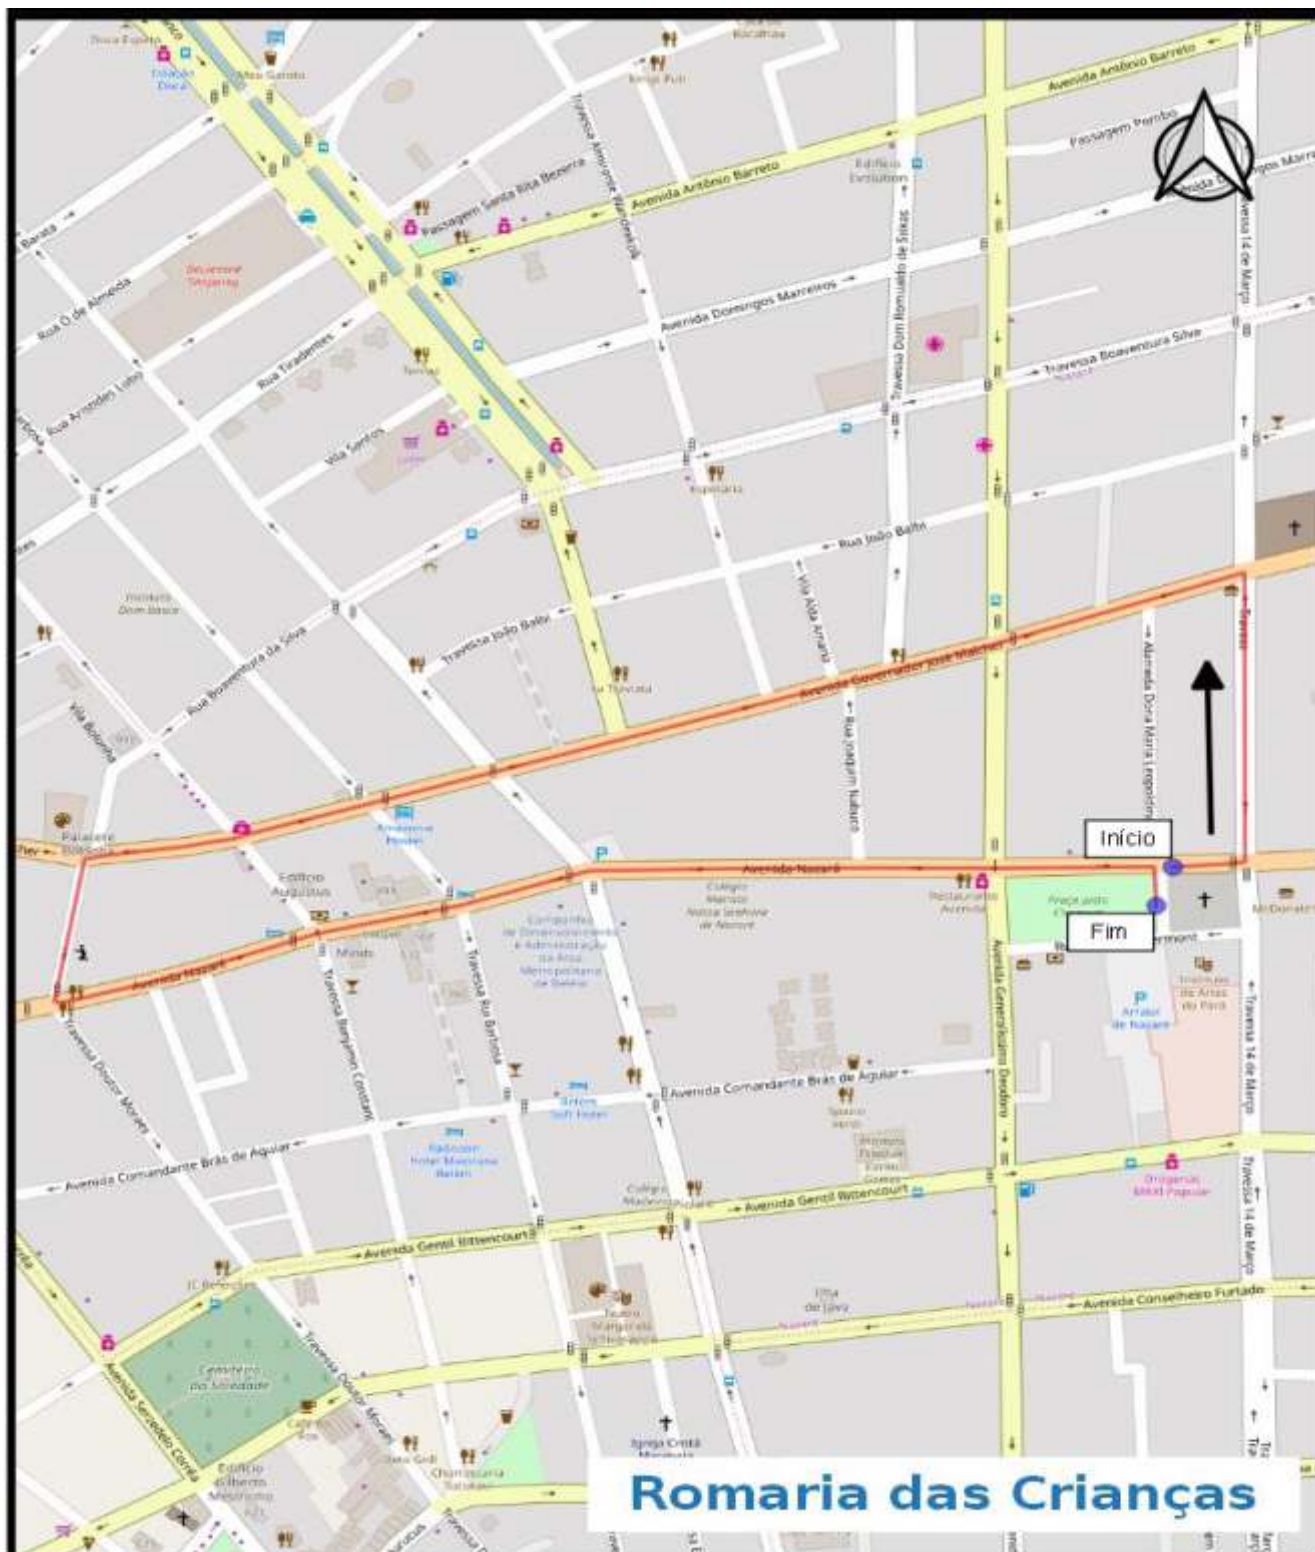

Traslado para Ananindeua

Dia 12 de outubro, 8h

Saída da Basílica Santuário de Nazaré

Extensão: 50km

Romaria Rodoviária

Dia 13 de outubro, 5h30

Saída da Igreja Nossa Senhora das Graças
(Matriz de Ananindeua)

Extensão: 24km

Romaria Fluvial

Dia 13 de outubro, 9h

Saída do Trapiche de Icoaraci

Extensão: 18,5km

Basilica
Santuário
de Nazaré
Padres Barnabitas

Diretoria da
Festa de Nazaré

Moto Romaria

Dia 13 de outubro, 11h30

Saída da Escadinha (Praça Pedro Teixeira)

Extensão: 2,5km

Círio

Dia 14 de outubro, 7h

Saída da Catedral de Belém

Extensão: 3,6km

Romaria da Juventude

Dia 20 de outubro, 16h

Saída da Igreja N. S. do Perp. Socorro
(Rod. Artur Bernardes)

Extensão: 4,1km

Romaria das Crianças

Dia 21 de outubro, 8h
Saída da Praça Santuário
Extensão: 2,9km

Romaria dos Corredores