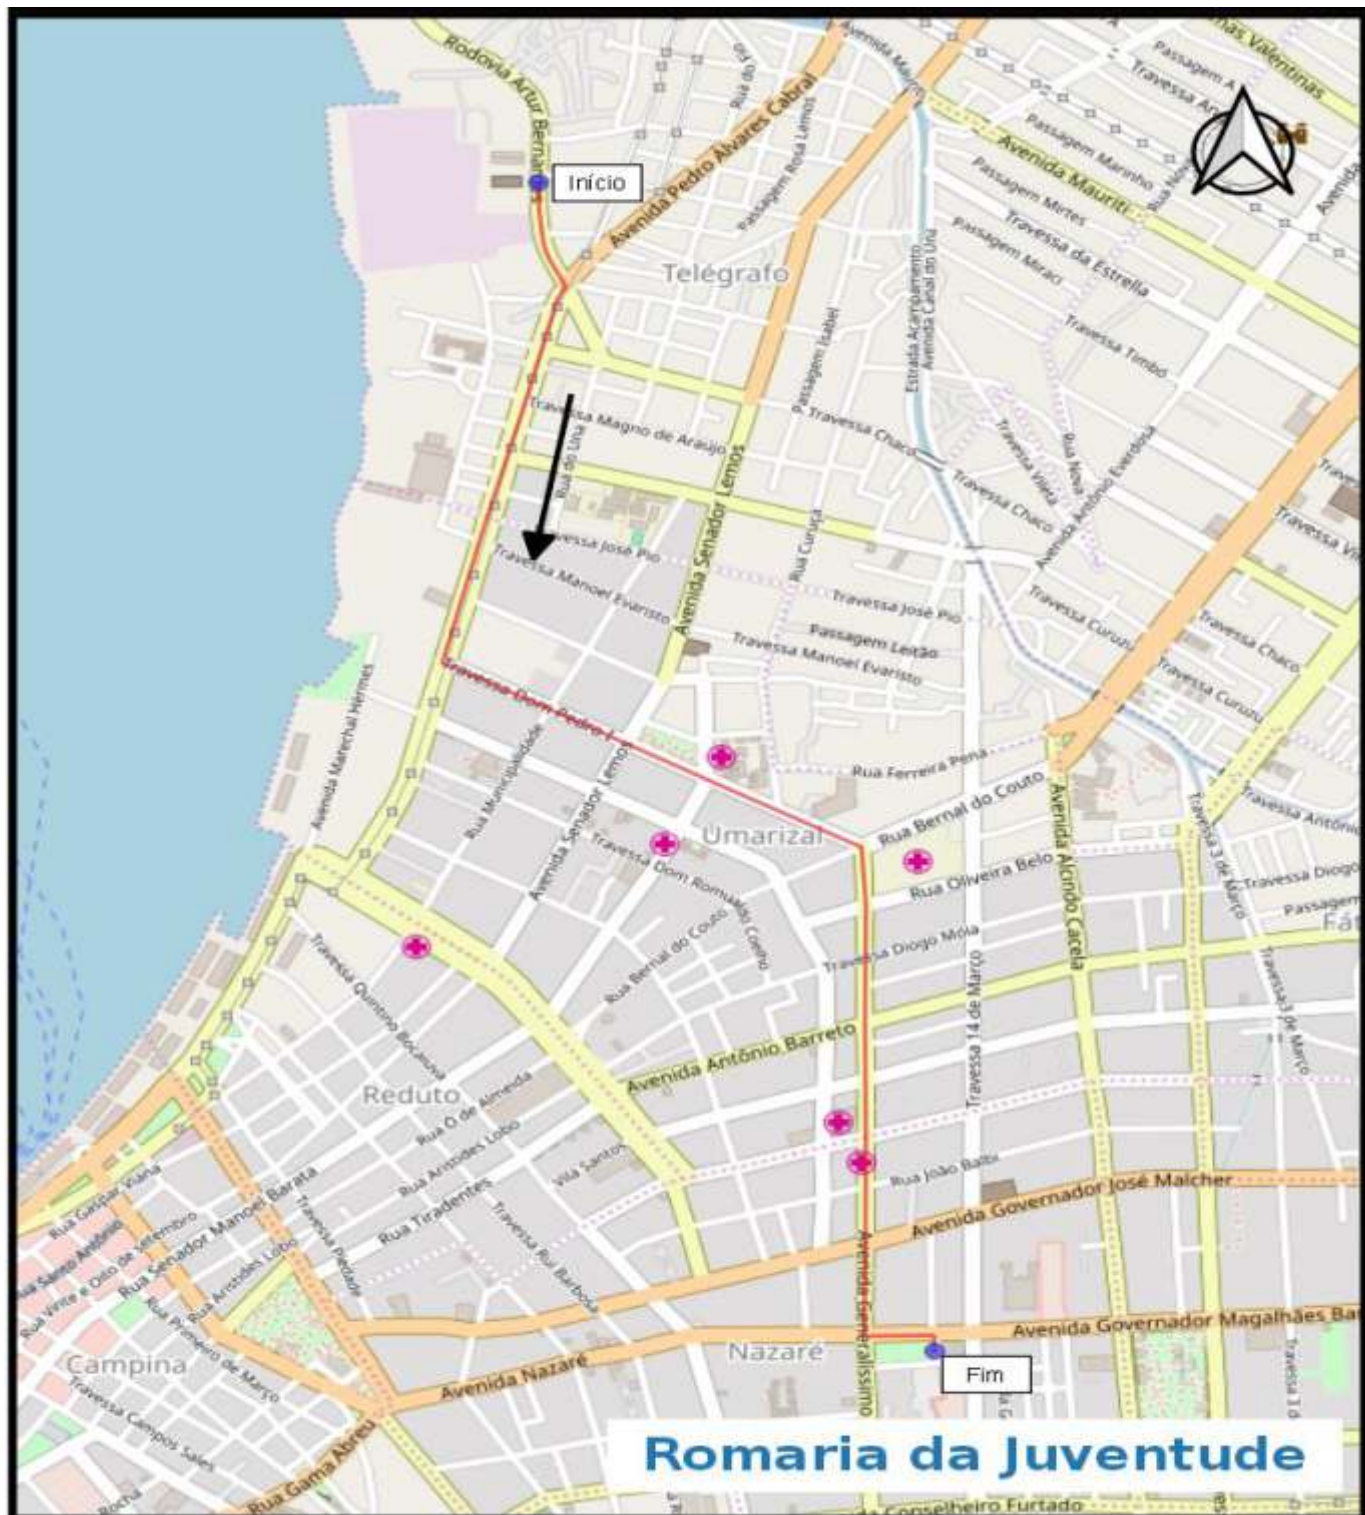

Traslado para Ananindeua

Dia 12 de outubro, 8h

Saída da Basílica Santuário de Nazaré

Extensão: 50km

Romaria Rodoviária

Dia 13 de outubro, 5h30

Saída da Igreja Nossa Senhora das Graças
(Matriz de Ananindeua)

Extensão: 24km

Romaria Fluvial

Dia 13 de outubro, 9h

Saída do Trapiche de Icoaraci

Extensão: 18,5km

Basilica
Santuário
de Nazaré
Padres Barnabitas

Diretoria da
Festa de Nazaré

Moto Romaria

Dia 13 de outubro, 11h30

Saída da Escadinha (Praça Pedro Teixeira)

Extensão: 2,5km

Círio

Dia 14 de outubro, 7h

Saída da Catedral de Belém

Extensão: 3,6km

Romaria da Juventude

Dia 20 de outubro, 16h

Saída da Igreja N. S. do Perp. Socorro
(Rod. Artur Bernardes)

Extensão: 4,1km

Romaria das Crianças

Dia 21 de outubro, 8h
Saída da Praça Santuário
Extensão: 2,9km

Romaria dos Corredores