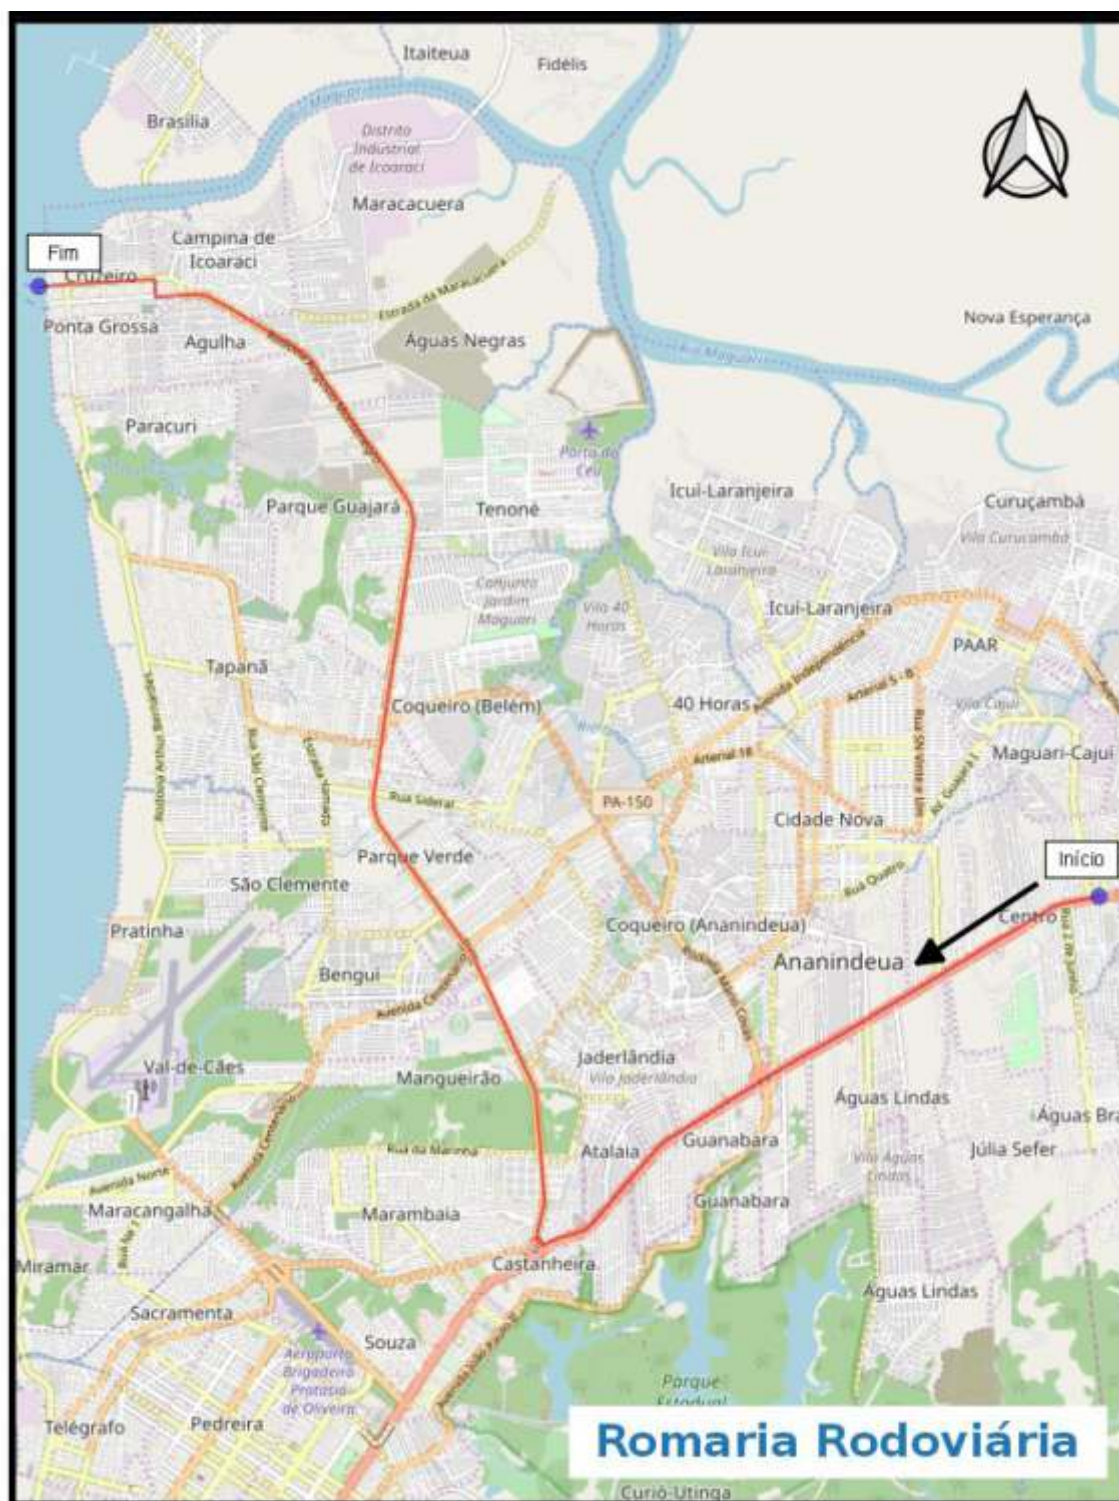

Traslado para Ananindeua

Dia 12 de outubro, 8h

Saída da Basílica Santuário de Nazaré

Extensão: 50km

Romaria Rodoviária

Dia 13 de outubro, 5h30

Saída da Igreja Nossa Senhora das Graças
(Matriz de Ananindeua)

Extensão: 24km

Romaria Fluvial

Dia 13 de outubro, 9h

Saída do Trapiche de Icoaraci

Extensão: 18,5km

Basilica
Santuário
de Nazaré
Padres Barnabitas

Diretoria da
Festa de Nazaré

Moto Romaria

Dia 13 de outubro, 11h30

Saída da Escadinha (Praça Pedro Teixeira)

Extensão: 2,5km

Círio

Dia 14 de outubro, 7h

Saída da Catedral de Belém

Extensão: 3,6km

Romaria da Juventude

Dia 20 de outubro, 16h

Saída da Igreja N. S. do Perp. Socorro
(Rod. Artur Bernardes)

Extensão: 4,1km

Romaria das Crianças

Dia 21 de outubro, 8h
Saída da Praça Santuário
Extensão: 2,9km

Romaria dos Corredores